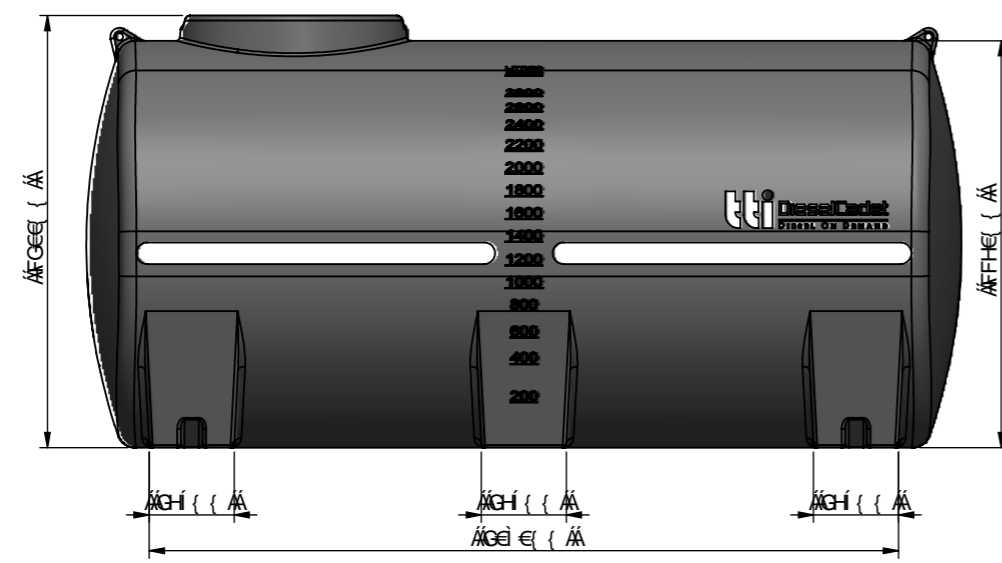

ΤΑΥΤΟΚ ΤΙΘΕΙΤΑΙ
 ΟΕΣΑΟΤ ΟΡΥΘΠΟΨΑΕΥΟΑΡΕ

ΟΡΥΘΠΟΨΑΕΥΟΑΡΕ
 ΤΑΥΤΟΚ ΤΙΘΕΙΤΑΙ
 ΟΕΣΑΟΤ ΟΡΥΘΠΟΨΑΕΥΟΑΡΕ

MATERIAL: LLDPE
 MATERIAL SIZE:

ΠΥΘΟΥΚ ΕΒΑΥ ΤΟΥΣΑΥΑΟΤ ΟΡΥΘΠΟΨΑΕΥΟΑΡΕ ΟΕΣΑΟΤ ΟΡΥΘΠΟΨΑΕΥΟΑΡΕ	ΟΡΥΘΠΟΨΑΕΥΟΑΡΕ - ΕΒΑΥ ΤΟΥΣΑΥΑΟΤ - ΕΒΑΥ ΤΟΥΣΑΥΑΟΤ - ΕΒΑΥ ΤΟΥΣΑΥΑΟΤ - ΕΒΑΥ ΤΟΥΣΑΥΑΟΤ
--	--