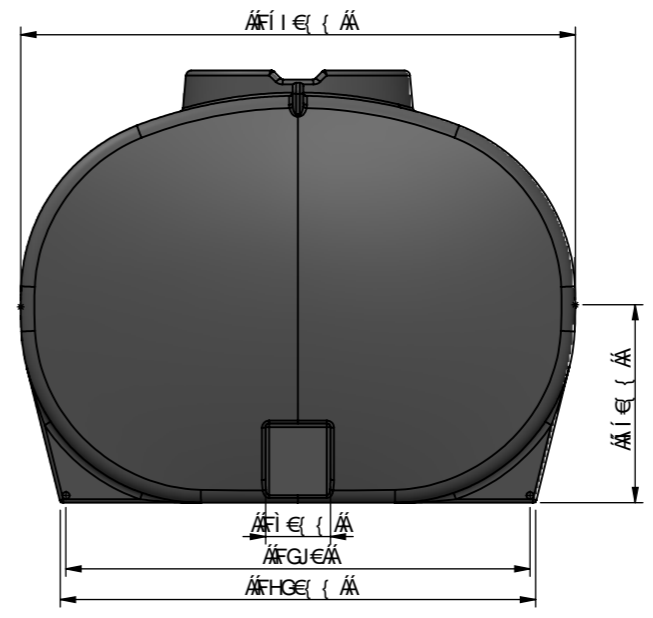

ΤΑΥΤΟΚ ΤΙΘΕΙΤΑΙ
 ΟΕΣΑΟΤ ΟΡΥΘΠΟΨΑΕΥΟΑΡΕ

ΟΡΥΘΠΟΨΑΕΥΟΑΡΕ
 ΤΑΥΤΟΚ ΤΙΘΕΙΤΑΙ
 ΟΕΣΑΟΤ ΟΡΥΘΠΟΨΑΕΥΟΑΡΕ

MATERIAL: LLDPE
 MATERIAL SIZE:

ΠΥΘΟΥΚ ΕΒΑΥ ΤΟΥΣΑΥΑΟΤ ΟΡΥΘΠΟΨΑΕΥΟΑΡΕ ΟΕΣΑΟΤ ΟΡΥΘΠΟΨΑΕΥΟΑΡΕ	ΟΡΥΘΠΟΨΑΕΥΟΑΡΕ - ΕΒΑΥ ΤΟΥΣΑΥΑΟΤ - ΕΒΑΥ ΤΟΥΣΑΥΑΟΤ - ΕΒΑΥ ΤΟΥΣΑΥΑΟΤ - ΕΒΑΥ ΤΟΥΣΑΥΑΟΤ
--	--