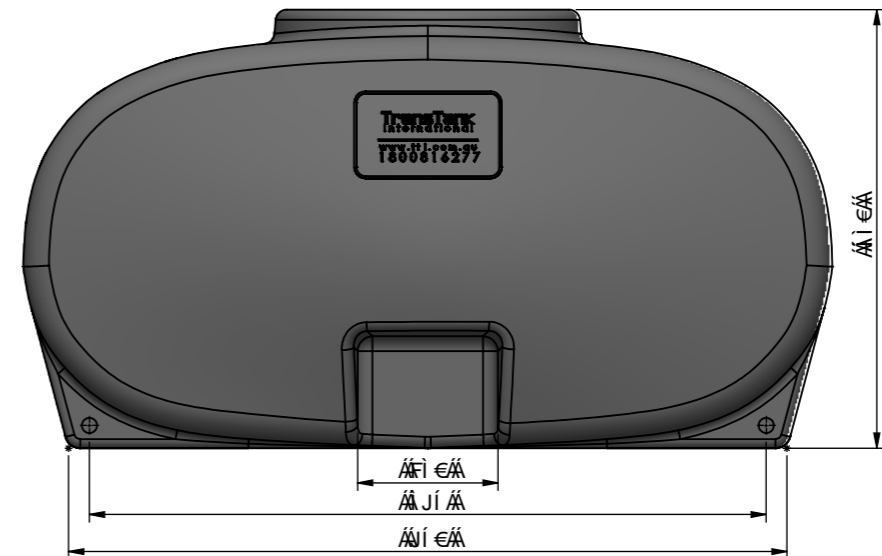

T ΟΕΥΟΚ
 ΟΕΣΑΟΓ ΟΡΟΥΠΟΥΑΕΥΟΑΦΕ {

ΟΟΡΟΟΚΕΟΕΟΝΟΥΑ
 Τ ΟΕΡΟΟΚΑ
 ΥΟΕΥΟΟΑ

MATERIAL: LLDPE
 MATERIAL SIZE:

ΠΥΝΟΥΚ ΕΒΑΥ ΥΟΣΑΥΑΟΓ ΟΡΟΥΠΟΥΑΕΥΟΑΥΟΥΑΟΕ ΟΕΑΥΟΤ ΥΧΟΑΕΣΑΚΩΦΟΑΟΥΟΥΕ	ΟΟΡΟΟΕΑΥΟΣΟΥΟΕ ΟΟΥΑΠΣΟΥΑΠΥΟΥΑ - ΕΑΕΑΑΑΑΑ ΕΓ - ΕΕΑΑΑΑΑΑ ΕΓ - ΕΕΕΑΑΑΑΑ ΕΓ - ΟΕΟΣΟΑΑΑΑ ΕΓ - ΟΕΩΠ ΑΑΑΑΑΑ ΕΓ
ΠΥΝΟΥ	ΥΟΧ