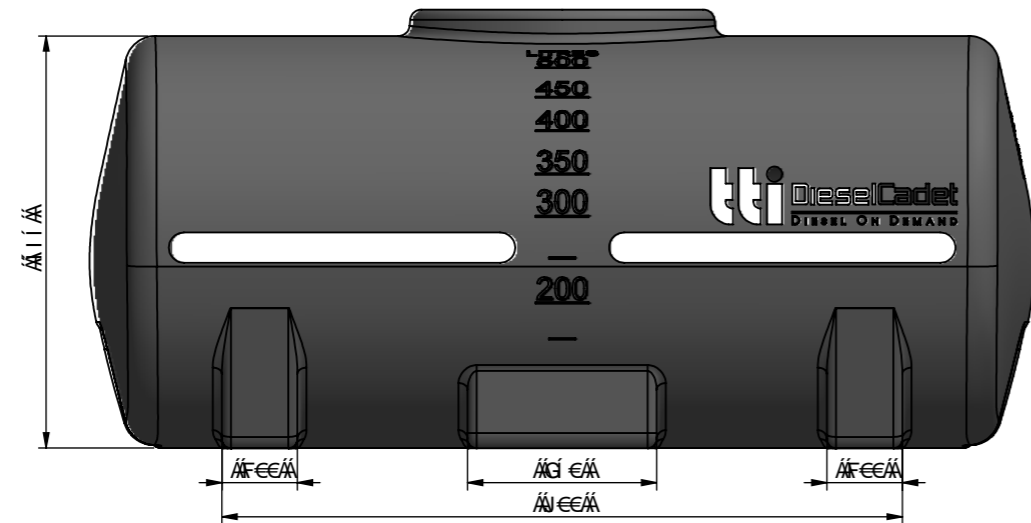

T ΟΕΥΟΚ
 ΟΕΣΑΟΓ ΟΡΟΥΠΟΥΑΕΥΟΑΦΕ {

ΟΟΡΟΟΚΕΟΕΟΝΟΥΑ
 Τ ΟΕΡΟΟΚΑ
 ΥΟΕΥΟΟΑ

MATERIAL: LLDPE
 MATERIAL SIZE:

ΠΥΝΟΥΚ ΕΒΑΥ ΥΟΣΑΥΑΟΓ ΟΡΟΥΠΟΥΑΕΥΟΑΥΟΥΑΟΕ ΟΕΑΥΟΤ ΥΧΟΑΕΣΑΚΩΦΟΑΟΥΟΥΕ	ΟΟΡΟΟΕΑΥΟΣΟΥΟΕ ΟΟΥΑΠΣΟΥΑΠΥΟΥΑ - ΕΑΕΑΑΑΑΑ ΕΓ - ΕΕΑΑΑΑΑΑ ΕΓ - ΕΕΕΑΑΑΑΑ ΕΓ - ΟΕΟΣΟΑΑΑΑ ΕΓ - ΟΕΩΠ ΑΑΑΑΑΑ ΕΓ
ΠΥΝΟΥ	ΥΟΧ