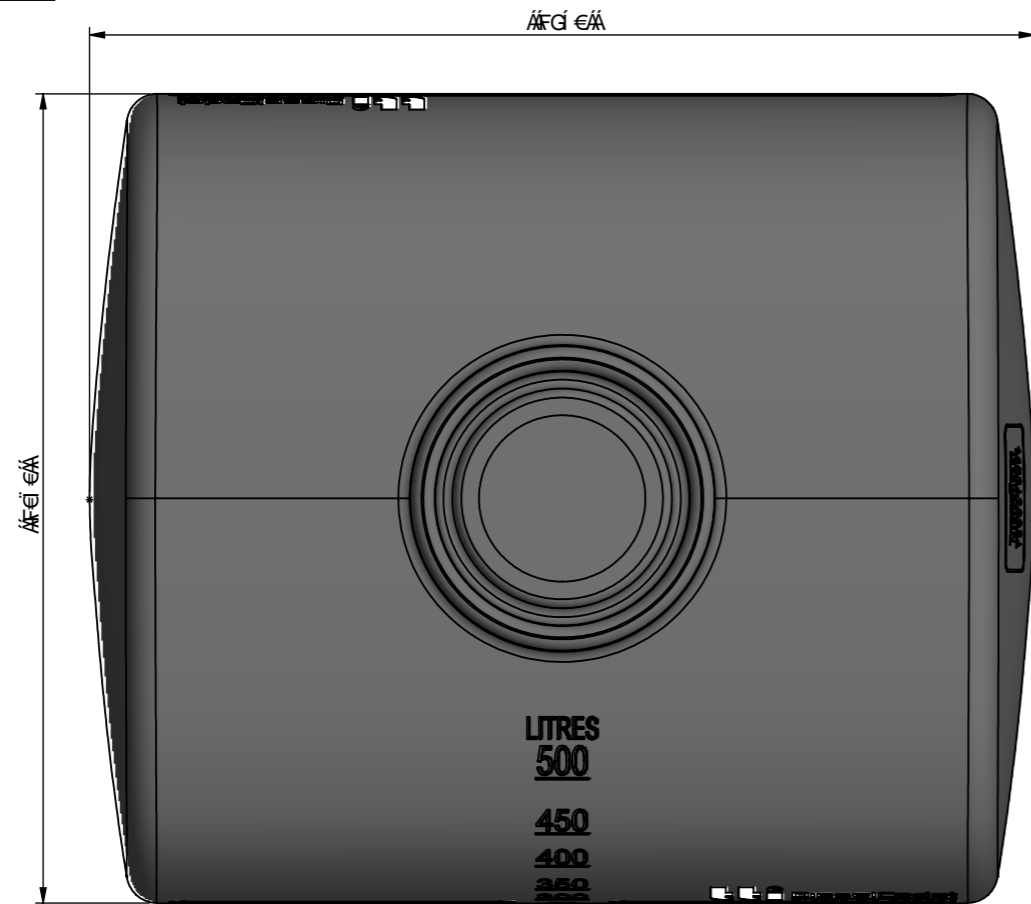

T ΟΕΥΟΚ
 ΟΕΣΑΟΓ ΟΡΟΥΠΟΥΑΕΥΟΑΦΕ {

ΟΟΡΟΟΚΕΟΕΟΝΟΥΑ
 Τ ΟΕΡΟΟΚΑ
 ΥΟΕΥΟΟΑ

MATERIAL: LLDPE
 MATERIAL SIZE:

ΠΥΝΟΥΚ ΕΒΑΥ ΥΟΣΑΥΑΟΓ ΟΡΟΥΠΟΥΑΕΥΟΑΥΟΥΑΟΕ ΟΕΑΥΟΤ ΥΧΟΑΕΣΑΚΩΦΟΑΟΥΟΥΕ	ΟΟΡΟΟΕΑΥΟΣΟΥΟΕ ΟΟΥΑΠΣΟΥΑΠΥΟΥΑ - ΕΑΕΑΑΑΑΑ ΕΓ - ΕΕΑΑΑΑΑΑ ΕΓ - ΕΕΕΑΑΑΑΑ ΕΓ - ΟΕΟΣΟΑΑΑΑ ΕΓ - ΟΕΩΠ ΑΑΑΑΑΑ ΕΓ
ΠΥΝΟΥ	ΥΟΧ