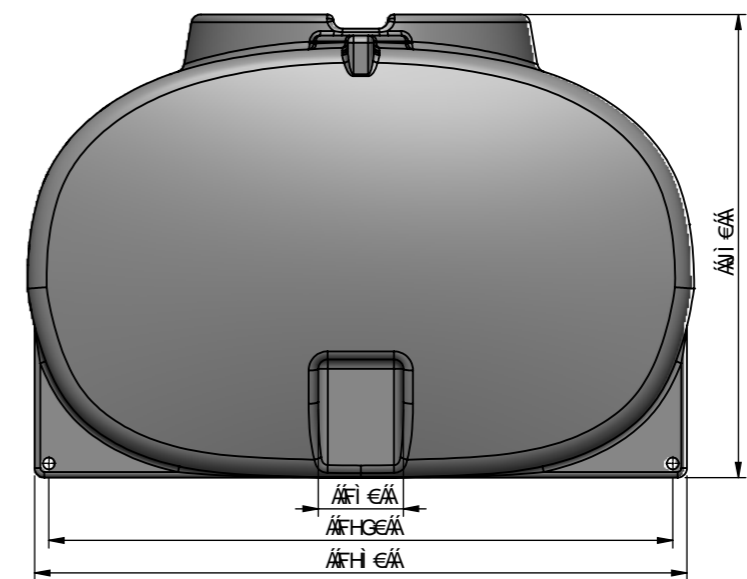

ΤΟΙΧΟΣ
 ΟΣΣΑΟΤ ΟΡΥΩΠΟΨΑΕΥΟΑΡΕ {

ΟΡΥΩΠΟΨΑΕΥΟΑΡΕ
 ΤΟΙΧΟΣ
 ΟΣΣΑΟΤ

MATERIAL: LLDPE
 MATERIAL SIZE:

ΠΥΛΩΚ
 ΕΡΜΥ ΥΨΑΥΑΟΑ ΟΡΥΩΠΟΨΑΕΥΟΑΡΕ
 ΟΣΣΑΟΤ ΟΡΥΩΠΟΨΑΕΥΟΑΡΕ

ΠΥΛΩΚ	ΥΟΧ	ΟΟΥΟΥΩΝΩΠ	ΟΨ	ΟΡΥΩΠ	ΟΡΥΩΠ
-------	-----	-----------	----	-------	-------