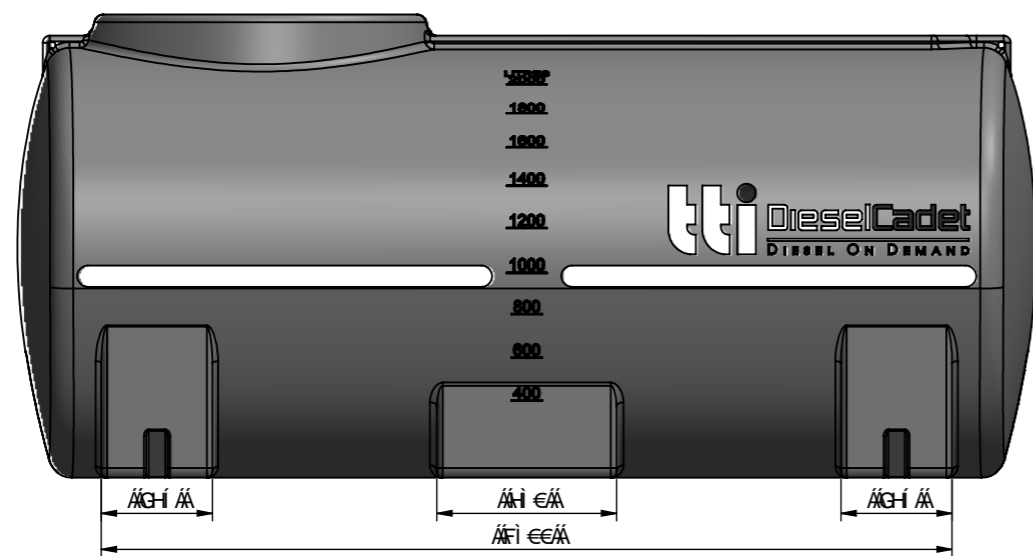

ΤΟΙΧΟΣ
 ΟΣΣΑΟΤ ΟΡΥΩΠΟΨΑΕΥΟΑΡΕ {

ΟΡΥΩΠΟΨΑΕΥΟΑΡΕ
 ΤΟΙΧΟΣ
 ΟΣΣΑΟΤ

MATERIAL: LLDPE
 MATERIAL SIZE:

ΠΥΛΩΚ
 ΕΡΜΥ ΥΨΑΥΑΟΑ ΟΡΥΩΠΟΨΑΕΥΟΑΡΕ
 ΟΣΣΑΟΤ ΟΡΥΩΠΟΨΑΕΥΟΑΡΕ

ΠΥΛΩΚ	ΥΟΧ	ΟΟΥΟΥΩΝΩΠ	ΟΨ	ΟΡΥΩΠ	ΟΡΥΩΠ
-------	-----	-----------	----	-------	-------