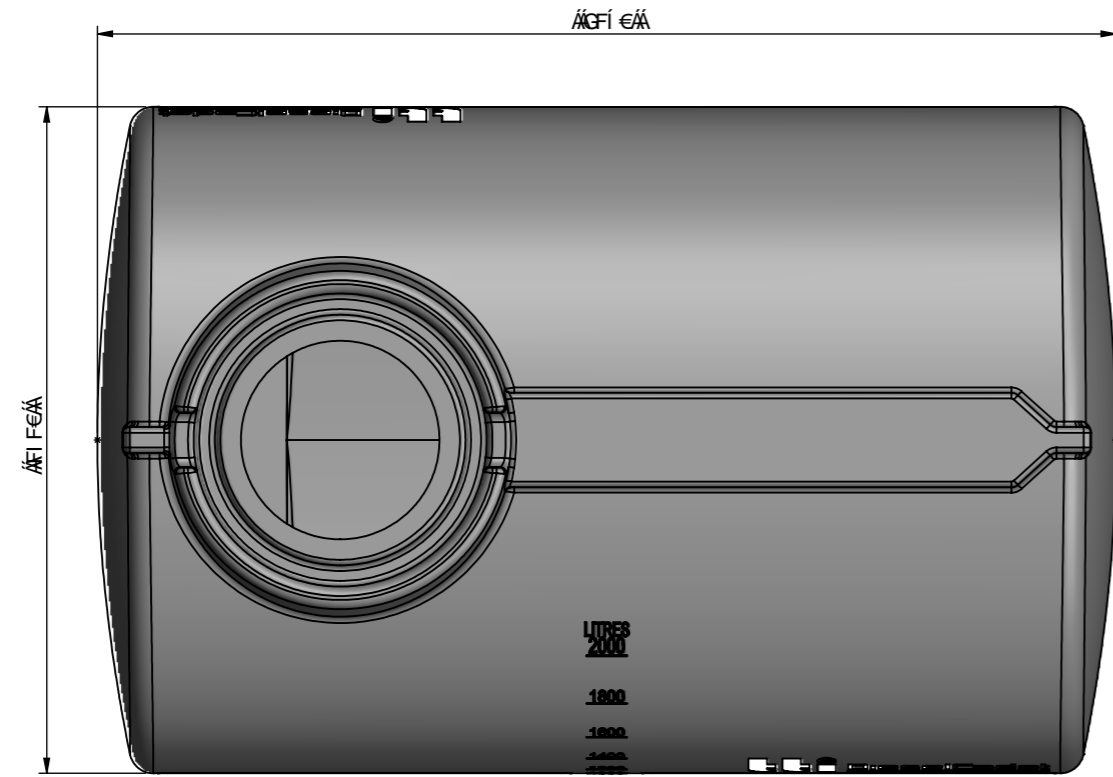

ΤΟΙΧΟΣ
 ΟΣΣΑΟΤ ΟΡΥΩΠΟΨΑΕΥΟΑΡΕ {

ΟΡΥΩΠΟΨΑΕΥΟΑΡΕ
 ΤΟΙΧΟΣ
 ΟΣΣΑΟΤ

MATERIAL: LLDPE
 MATERIAL SIZE:

ΠΥΛΩΚ
 ΕΡΜΥ ΥΨΑΥΑΟΑ ΟΡΥΩΠΟΨΑΕΥΟΑΡΕ
 ΟΣΣΑΟΤ ΟΡΥΩΠΟΨΑΕΥΟΑΡΕ

ΠΥΛΩΚ	ΥΟΧ	ΟΟΥΟΥΩΝΩΠ	ΟΨ	ΟΡΥΩΠ	ΟΡΥΩΠ
-------	-----	-----------	----	-------	-------