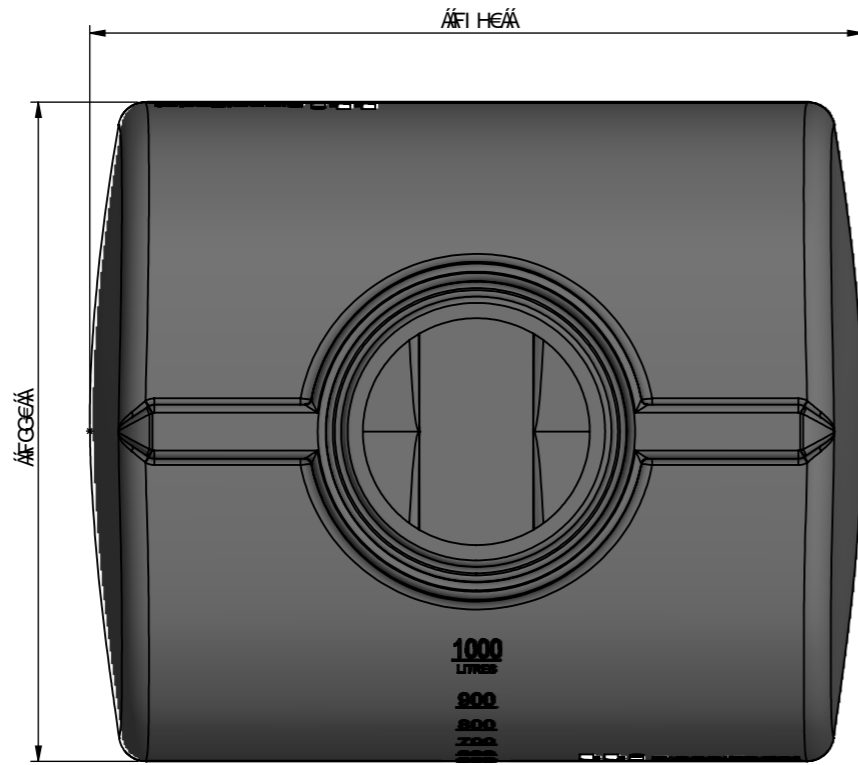

T 0000K 1*
 000000 000000 000000 000000

000000 000000 000000 000000
 T 000000 000000
 V000000 000000

MATERIAL: LLDPE
 MATERIAL SIZE:

ΠΥΝΟΥΚ
 ΕΒΑΥ ΥΨΑΥΑΔΑ ΔΕΥΑΠΕΥΘΟΥΑ ΠΥΝΑΨΟΕ
 ΓΕΝΙΟΤ ΥΧΑΨΣΑΨΑΨΟΨΑΨΟΥΕ

000000 000000 000000 000000
 000000 000000
 000000 000000
 000000 000000
 000000 000000