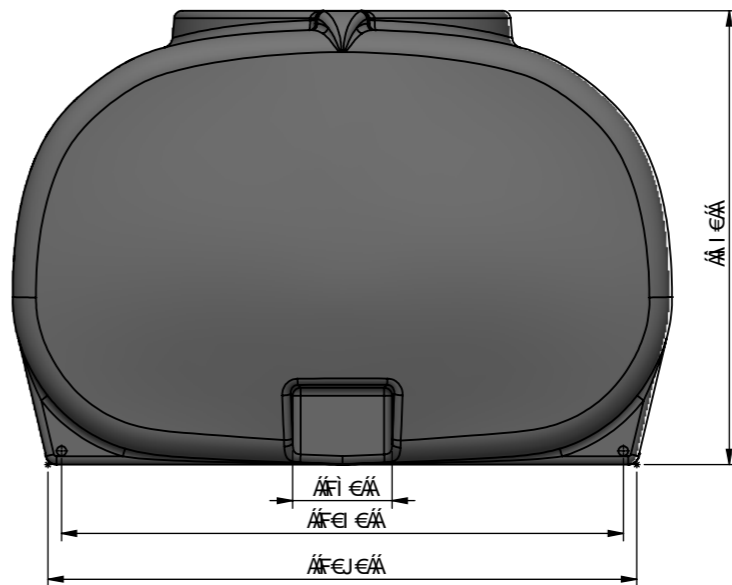

T 0000K 1*
 000000 000000 000000 000000

000000 000000 000000 000000
 T 000000 000000
 V000000 000000

MATERIAL: LLDPE
 MATERIAL SIZE:

ΠΥΝΟΥΚ
 ΕΒΑΥ ΥΨΑΥΑΔΑ ΔΕΥΑΠΕΥΘΟΥΑ ΠΥΝΑΨΟΕ
 ΓΕΝΙΟΤ ΥΧΑΨΣΑΨΑΨΟΨΑΨΟΥΕ

000000 000000 000000 000000
 000000 000000
 000000 000000
 000000 000000
 000000 000000