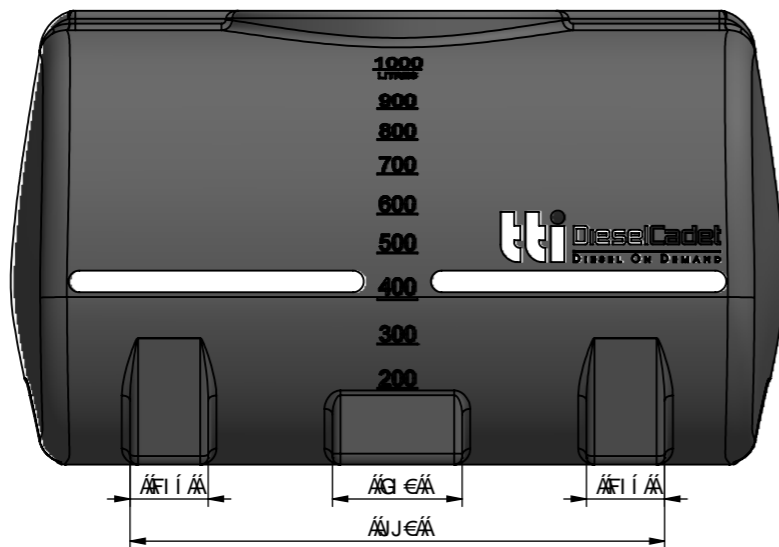

T 0000K 1*
 000000 000000 000000 000000

000000 000000 000000 000000
 T 000000 000000
 V000000 000000

MATERIAL: LLDPE
 MATERIAL SIZE:

ΠΥΝΟΥΚ
 ΕΒΑΥ ΥΨΑΥΑΔΑ ΔΕΥΑΠΕΥΘΟΥΑ ΠΥΝΑΨΟΕ
 ΓΕΝΙΟΤ ΥΧΑΨΣΑΨΑΨΟΨΑΨΟΥΕ

000000 000000 000000 000000
 000000 000000
 000000 000000
 000000 000000
 000000 000000