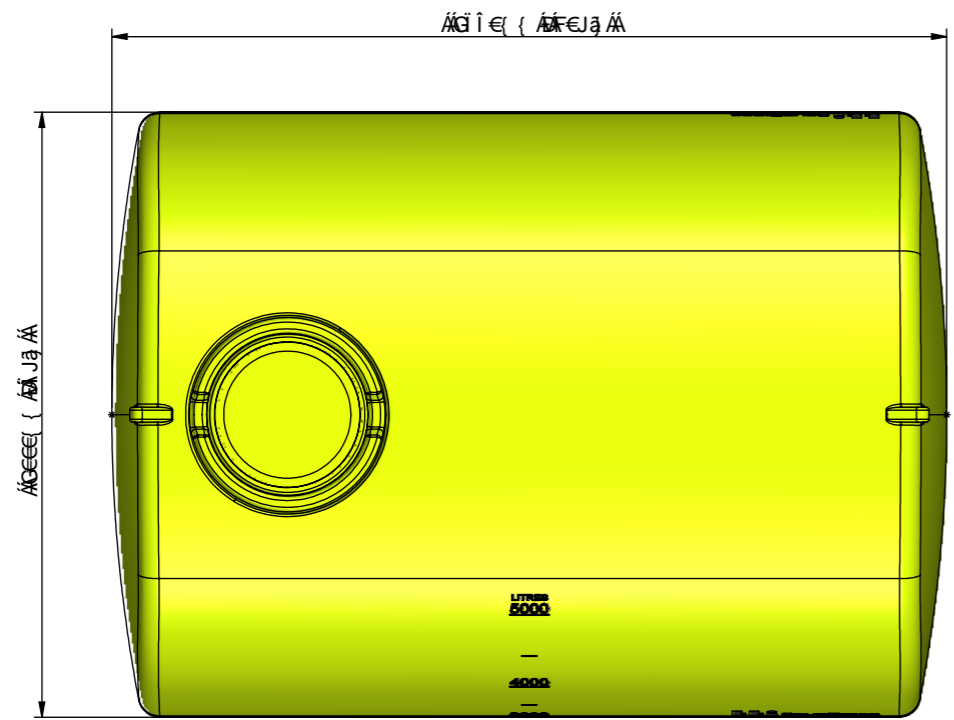

ΤΟΙΧΟΣ ΤΙΓΗΘΙ  
 ΟΣΣΑΟΤ ΟΡΥΘΠΟΠΟΑΟΠΕ

ΟΠΟΟΟΚΣΕΟΟΥΙΑ  
 ΤΟΡΟΟΟΑ  
 VCEJCOA

MATERIAL: LLDPE  
 MATERIAL SIZE:

ΠΥΘΟΚ  
 ΕΒΥ UUSAVOAT OPOPIPEOYAPUVAOOEOE  
 ΓΕΜΙΟΤ UXOAECKOΩOIOYUUE

ΟΠΟΟΟΑΥOUBOOUAPCOYUOAA  
 - ΕΑΑΑΑΑ ΕΕ  
 - ΕΕΑΑΑΑ ΕΕΕ  
 - ΕΕΕΑΑΑ ΕΕΕ  
 - ΟΠΟOΑΑΑ ΕΕΑΑ  
 - ΟΠ ΑΑΑΑΑ ΕΕ ( Α )