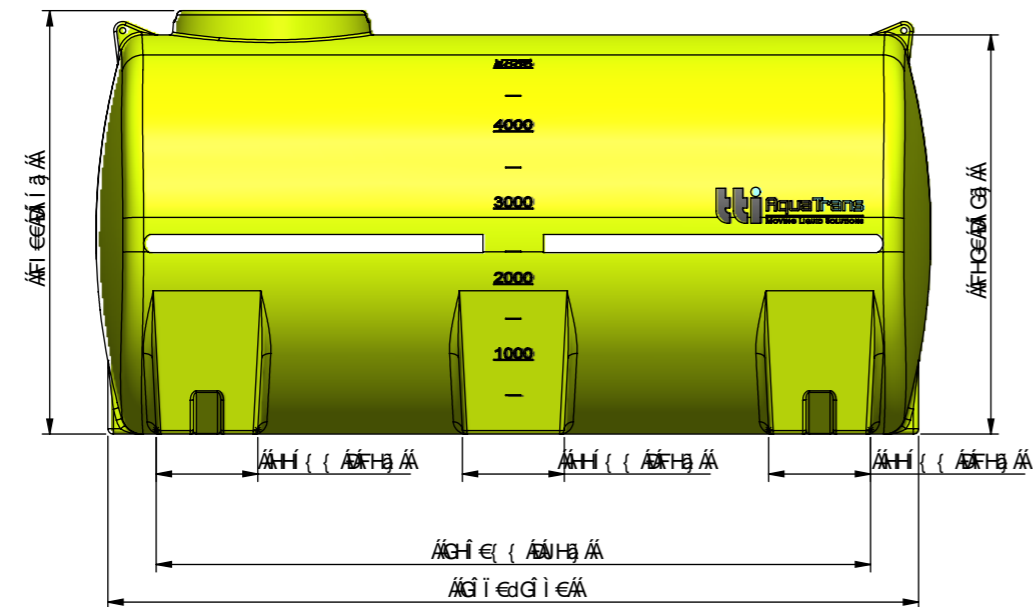

ΤΟΙΧΟΣ ΤΙΓΗΘΙ  
 ΟΣΣΑΟΤ ΟΡΥΘΠΟΠΟΑΟΠΕ

ΟΠΟΟΟΚΣΕΟΟΥΙΑ  
 ΤΟΡΟΟΟΑ  
 VCEJCOA

MATERIAL: LLDPE  
 MATERIAL SIZE:

ΠΥΘΟΚ  
 ΕΒΥ UUSAVOAT OPOPIPEOYAPUVAOOEOE  
 ΓΕΜΙΟΤ UXOAECKOΩOIOYUUE

ΟΠΟΟΟΑΥOUBOOUAPCOYUOAA  
 - ΕΑΑΑΑΑ ΕΕ  
 - ΕΕΑΑΑΑ ΕΕΕ  
 - ΕΕΕΑΑΑ ΕΕΕ  
 - ΟΠΟOΑΑΑ ΕΕΑΑ  
 - ΟΠ ΑΑΑΑΑ ΕΕ ( Α )