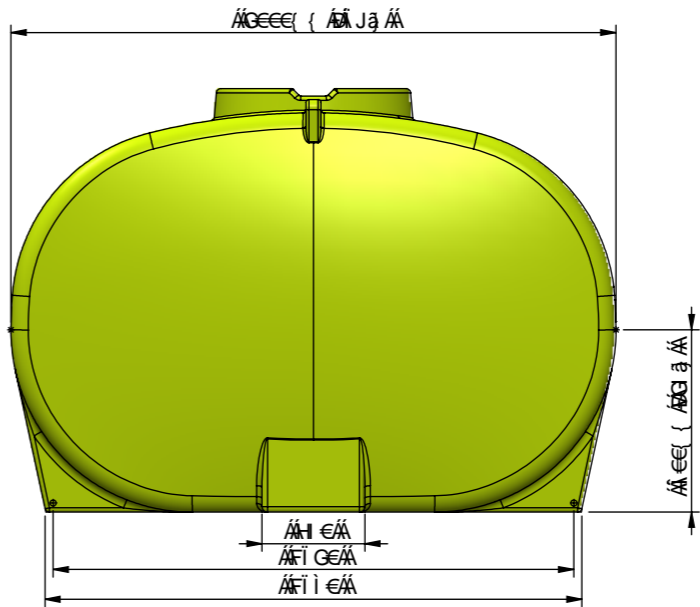

ΤΟΙΧΟΣ ΤΙΓΗΘΙ  
 ΟΣΣΑΟΤ ΟΡΥΘΠΟΠΟΑΟΠΕ

ΟΠΟΟΟΚΣΕΟΟΥΙΑ  
 ΤΟΡΟΟΟΑ  
 VCEJCOA

MATERIAL: LLDPE  
 MATERIAL SIZE:

ΠΥΘΟΚ  
 ΕΒΥ UUSAVOAT OPOPIPEOYAPUVAOOEOE  
 ΓΕΜΙΟΤ UXOAECKOΩOIOYUUE

ΟΠΟΟΟΑΥOUBOOUAPCOYUOAA  
 - ΕΑΑΑΑΑ ΕΕ  
 - ΕΕΑΑΑΑ ΕΕΕ  
 - ΕΕΕΑΑΑ ΕΕΕ  
 - ΟΠΟOΑΑΑ ΕΕΑΑ  
 - ΟΠ ΑΑΑΑΑ ΕΕ ( Α )