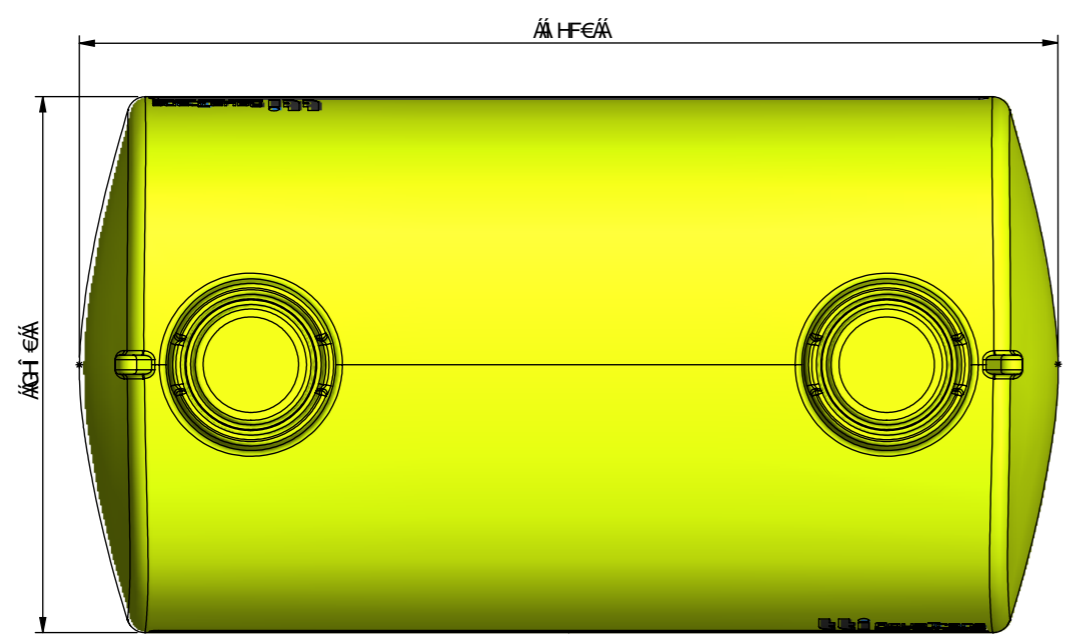

TCEYUK  
 CECCOT OPYQWYAEYOE E {

MATERIAL: LLDPE  
 MATERIAL SIZE:

ΠΥΝΟΥΚ ΕΜΥ ΥΣΑΥΑΩΤ ΟΡΥΩΠΥΘΟΥΑ ΠΥΝΑΟΣΟΕ ΓΕΝΙΟΤ ΥΧΟΑΕΣΚΩΘΟΣΩΜΟΥΕ	ΟΡΥΟΣΑΥΣΟΥΑΠΣΟΥΑΠΥΝΟΑ - ΕΜΥΥΑ ΕΤ - ΕΤΕΜΥΑ ΕΤΕ - ΕΤΕΜΥΑ ΕΤ - ΟΡΥΟΣΑΥΑ ΕΤΕΜΥΑ - ΟΡΥΑΠ ΕΜΥΥΑ ΕΤΕ
ΠΥΝΟΥ	ΥΟΧ