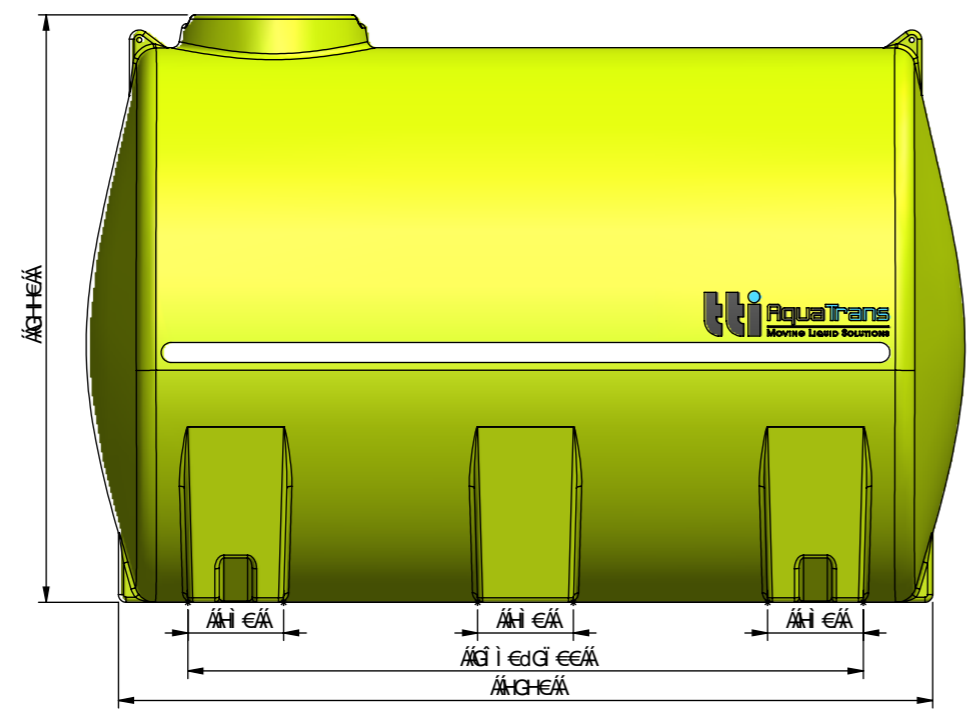

T ΟΕΥΟΚ  
 ΟΕΣΣΟΓ ΟΡΟΠΟΠΟΕΥΟΑΦΕ {

ΟΟΡΟΟΟΚΕΣΟΕΟΥΟΙΑ  
 Τ ΟΕΡΟΟΟΚΑ  
 VCEJUCOHA

MATERIAL: LLDPE  
 MATERIAL SIZE:

ΠΥΝΟΟΚ ΕΒΑΥ UUSAVOAT OPOPIΠOYOYAPUNAOOEOE ΓΕΑΥΟΤ UXOAECKOΩOIOYUUE	ΟΟΡΟΟΕΑΥOYOYOYOYOYOYOYOYOYOY - ΕΑΑΑΑΑΑ ΕΕ - ΕΕΑΑΑΑΑ ΕΕΕ - ΕΕΕΑΑΑΑ ΕΕΕΕ - ΟΕΟOYUUA ΕΕΕΑΑ - ΟΕΩΡ ΑΑΑΑΑ ΕΕΕΕ Α
ΠΥΝΟΟ	ΥΟΧ