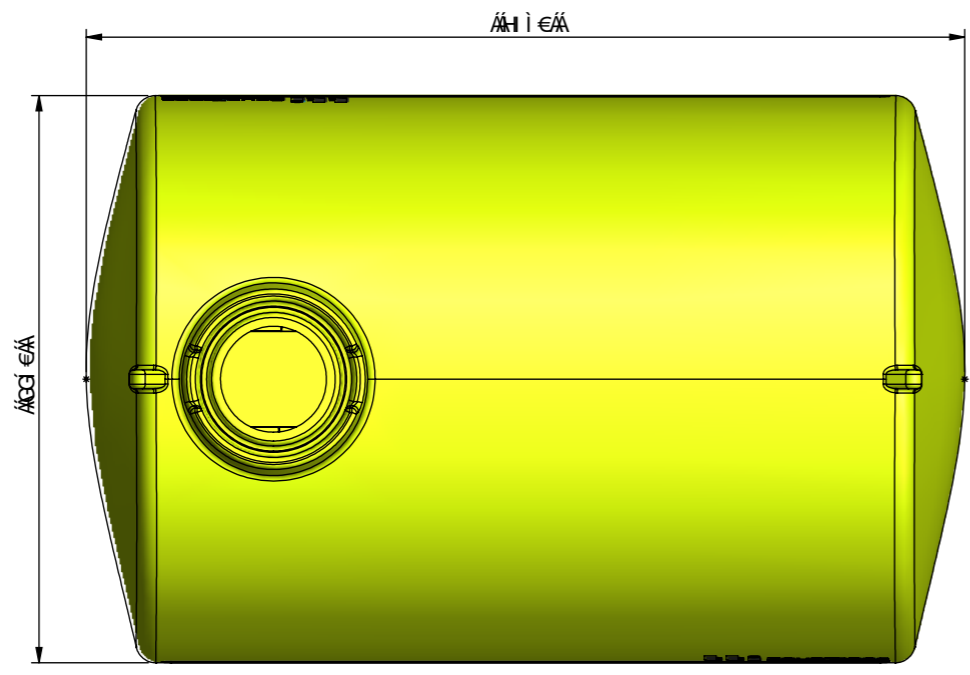

T ΟΕΥΟΚ  
 ΟΕΣΣΟΓ ΟΡΟΠΟΠΟΕΥΟΑΦΕ {

ΟΟΡΟΟΟΚΕΣΟΕΟΥΟΙΑ  
 Τ ΟΕΡΟΟΟΚΑ  
 VCEJUCOHA

MATERIAL: LLDPE  
 MATERIAL SIZE:

ΠΥΝΟΟΚ ΕΒΑΥ UUSAVOAT OPOPIΠOYOYAPUNAOOEOE ΓΕΑΥΟΤ UXOAECKOΩOIOYUUE	ΟΟΡΟΟΕΑΥOYOYOYOYOYOYOYOYOYOY - ΕΑΑΑΑΑΑ ΕΕ - ΕΕΑΑΑΑΑ ΕΕΕ - ΕΕΕΑΑΑΑ ΕΕΕΕ - ΟΕΟOYUUA ΕΕΕΑΑ - ΟΕΩΡ ΑΑΑΑΑ ΕΕΕΕ Α
ΠΥΝΟΟ	ΥΟΧ