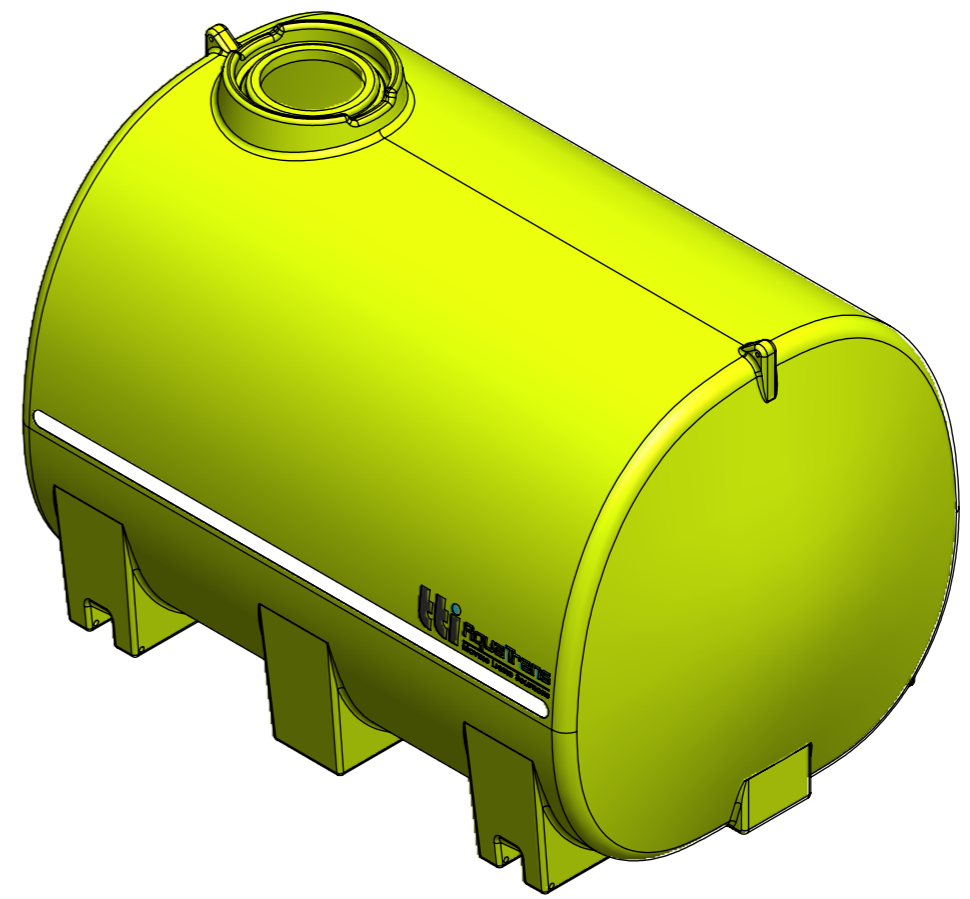

T ΟΕΥΟΚ  
 ΟΕΣΣΟΓ ΟΡΟΠΟΠΟΕΥΟΑΦΕ {

ΟΟΡΟΟΟΚΕΣΟΕΟΥΟΙΑ  
 Τ ΟΕΡΟΟΟΚΑ  
 VCEJUCOHA

MATERIAL: LLDPE  
 MATERIAL SIZE:

ΠΥΝΟΟΚ ΕΒΑΥ UUSAVOAT OPOPIΠOYOYAPUNAOOEOE ΓΕΑΥΟΤ UXOAECKOΩOIOYUUE	ΟΟΡΟΟΕΑΥOYOYOYOYOYOYOYOYOYOY - ΕΑΑΑΑΑΑ ΕΕ - ΕΕΑΑΑΑΑ ΕΕΕ - ΕΕΕΑΑΑΑ ΕΕΕΕ - ΟΕΟOYUUA ΕΕΕΑΑ - ΟΕΩΡ ΑΑΑΑΑ ΕΕΕΕ Α
ΠΥΝΟΟ	ΥΟΧ